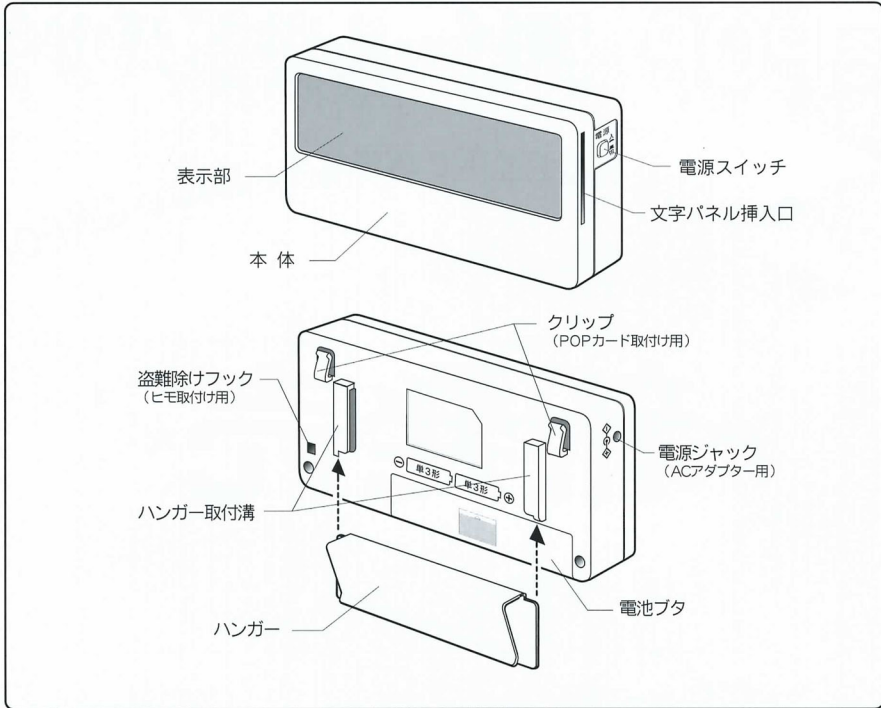

省エネ設計、しかも長寿命です。

- オートパワーオフ機能で消し忘れも安心です。
電源「入」後、約10時間経過するとタイマー機能により自動的に消灯します。
- 消費電力をぐっと押さえて、乾電池で使用できる省エネ設計です。
- 電源にACアダプター（別売）の使用もできます。
- 点灯部分にはLED（半導体発光素子）を採用、球切れの心配はいりません。

各部の名称

製品仕様

本体寸法	120(W)×60(H)×20(D)mm (クリップ、ハンガー取付溝除く)
本体重量	約65g (乾電池なし)
表示寸法	110(W)×30(H)mm
定格電圧	DC3V
電源	単3形乾電池×2本又はACアダプター (入力: AC100V)
タイマー機能	電源「入」後約10時間で自動的に消灯
付属品	ハンガー、取扱説明書 (保証書付き) 標準パネル「新発売」「広告の品」「特売品」「店長のおすすめ」
別売品	専用ACアダプター、乾電池、標準文字パネル