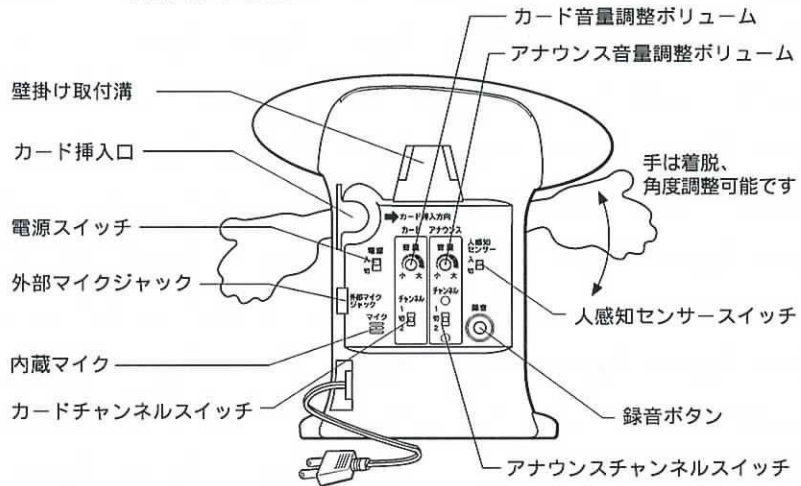

◆種類豊富な文字パネル 用途に合わせてお選びいただけます(別売)

さまざまなシーンで使える文字パネルを約60種類ご用意しております。
ご注文に応じてオリジナルメッセージやロゴマークのパネルも作成いたします。
文字パネルはどなたにでも、簡単容易に交換できます。

●文字パネルの例

(MC-F05標準文字セットイメージ)

操作部の名称

◆専用BGMカード

オリジナルBGMを用意しております。

⚠注意：安全に正しくお使いいただくために、ご使用前には必ず取扱説明書をお読みください。水、湿気、ほこり等の多い所、直射日光のあたる場所に設置しないでください。火災、故障、感電などの原因となることがあります。表示された正しい電源、電圧でお使いください。

⚠注意：BGMカードはF01、F02と互換性はありません。専用のBGMカード (AD-BC4) をご使用ください。

■製品仕様

機種名	呼び込み君 (POP付き)	呼び込み君 (POPなし)
機種名	MC-F05	MC-F06
本体寸法	210(W) × 215 (H) × 82(D) mm	150(W) × 209 (H) × 82(D) mm
本体重量	約1.2kg	約1.1kg
電源	AC100V (50/60Hz)	AC100V (50/60Hz)
消費電力	約14W	約8W
音声出力	2W (最大)	2W (最大)
人感知センサー	感知距離：0~3m アナウンス再生時有効：センサースイッチ「入」時	
アナウンス録音再生	チャンネル数：2チャンネル 録音時間：各チャンネル最大90秒	
BGM再生	専用BGMカード チャンネル：2チャンネル (BGM録音済み) 再生時間：各チャンネル最大90秒	
付属品	・専用BGMカード ・標準パネルセット	・専用BGMカード

製造元

販売店