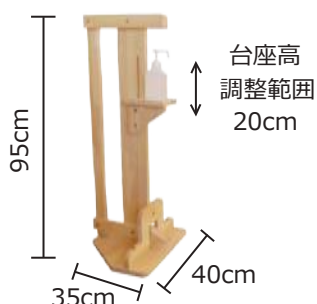

# 木製ペダル式消毒液スタンド

※ 消毒液は付属しません

POINT

1

自然な美しさとあたたかさをもつ木製（集成材）

POINT

2

ボトルに接触せず手指を消毒できる足踏み式

POINT

3

未就学児にも使いやすい全高 95cm の低背設計

- 掲載画像は組立後の完成品です。ご購入後に組立（ネジ止め）が必要です。
- 掲載画像と実際の商品とは印刷上、色調が若干異なる場合があります。
- 商品の仕様は、予告なく変更する場合があります。
- このカタログの掲載内容は、2021年2月現在のものです。

## 子どもにやさしい低背設計

一般的な製品よりも低い、全高 95cm に設計されています。4 歳児の平均身長よりも低いため、未就学児にも安心してご使用いただけます。