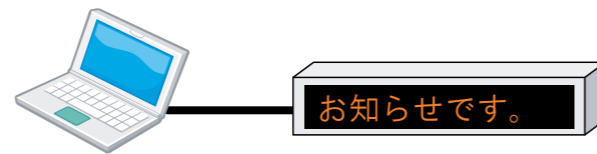

RS232/422/485接続