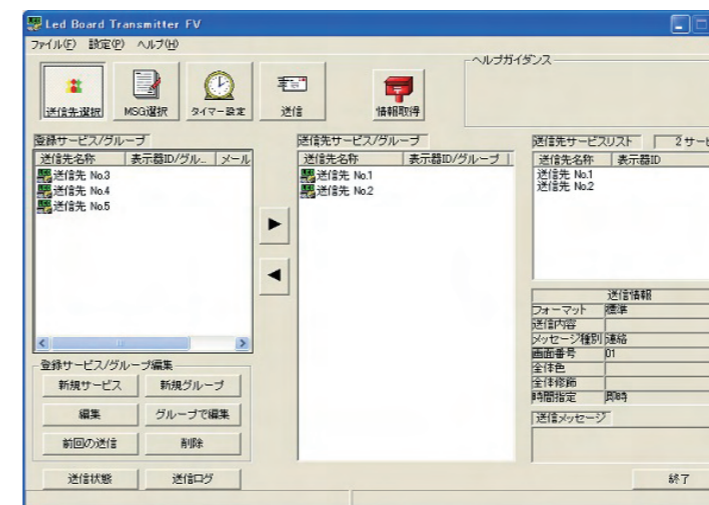

SDカードタイプ

SDメモリーカードに表示文章を保存するタイプです。表示内容の更新が頻繁でない場合に適しています。接点入力機能付きモデルは、外部からの信号入力によって表示内容を切り替えることもできます。

接点入力タイプ

センサ、スイッチ等

外部の接点入力によって表示内容を切り替えることができます。工場、駐車場などの用途に適しています。

有線リモコン接続タイプ

表示器専用リモコン(8ボタン)

文章をあらかじめ登録しておき、リモコンで表示文章の変更が行えます。登録文章はLANやRS、SDカードなどで書き換えることが可能です。定型文を表示したいお客様にオススメです。

LTE通信タイプ

オフィスのパソコンや携帯電話から、オリジナルのメッセージを、NTTドコモ社のLTEネットワークを通じて送信することができ、公共の場所への情報伝達ツールとして高い評価を受けています。

また、「時事通信ニュース速報」がリアルタイムに配信されます。政治、経済、スポーツ、芸能など多岐にわたる様々なジャンルの最新ニュースが毎日約130本届けられます。群馬電機のLEDメッセージボードは24時間、365日、日本全国で活躍しています。

街の掲示板や自動販売機など

パソコンの専用ソフトを使ってカンタン入力

送信先選択画面

専用ソフトだけでなく、携帯電話などのメールを使っても送信が可能です。

※ LTE通信でLEDメッセージボードをご利用になる際は、ASP事業者との契約が必要です
※ 時事通信ニュース速報の受信には、ASP事業者とのオプション契約が必要です

専用ソフト「Led Board Transmitter」を使うことによって、文字単位で表示色、点滅、反転などの表示指定をして簡単に文章入力が出れます。文章を入力したら「送信」ボタンをクリックするだけで表示内容は即座に更新されます。また、「情報取得機能」を使ってメッセージボード内の登録文章をメールで確認することもできます。

編集画面

列車運行情報案内

通常時は禁煙の呼びかけなどを表示。
必要時には列車の運行案内を表示します

駅 イベント案内

イベントなどの開催案内などを表示します。時刻表示は1日に1回自動補正する機能を持っていますので駅周辺にも設置が可能です

駐車場案内

システムと連動し表示を切り替え、満車・空車などのお知らせをします。
高輝度LEDを使用しているので遠方から視認性抜群です。

防犯機能付き