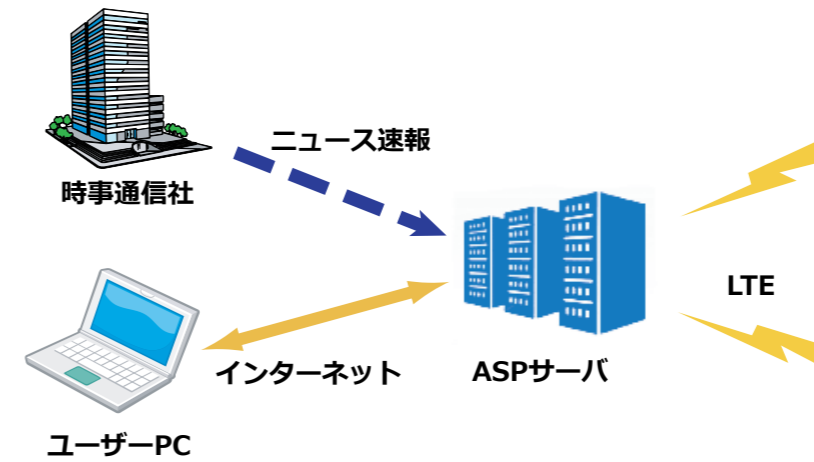

LAN接続

既存のLAN設備を利用してメッセージボードを接続することができ、低ランニングコストが実現できます。

※パソコンの専用ソフトをご利用いただくほか、お客様にて送信アプリケーションを作成頂くことも可能です。お気軽にご相談ください

RS232/422/485接続

シリアル通信で文章の書き換えを行います。機器組み込みなどにも適しています。RS232では最大15m。RS422/RS485では最大1000mの長距離伝送が可能です。

SDカードタイプ

SDメモリーカードに表示文章を保存するタイプです。表示内容の更新が頻繁でない場合に適しています。接点入力機能付きモデルは、外部からの信号入力によって表示内容を切り替えることもできます。

接点入力タイプ

センサ、スイッチ等

外部の接点入力によって表示内容を切り替えることができます。工場、駐車場などの用途に適しています。

有線リモコン接続タイプ

表示器専用リモコン(8ボタン)

文章をあらかじめ登録しておき、リモコンで表示文章の変更が行えます。登録文章はLANやRS、SDカードなどで書き換えることが可能です。定型文を表示したいお客様にオススメです。

LTE通信タイプ

オフィスのパソコンや携帯電話から、オリジナルのメッセージを、NTTドコモ社のLTEネットワークを通じて送信することができ、公共の場所への情報伝達ツールとして高い評価を受けています。

また、「時事通信ニュース速報」がリアルタイムに配信されます。政治、経済、スポーツ、芸能など多岐にわたる様々なジャンルの最新ニュースが毎日約130本届けられます。群馬電機のLEDメッセージボードは24時間、365日、日本全国で活躍しています。