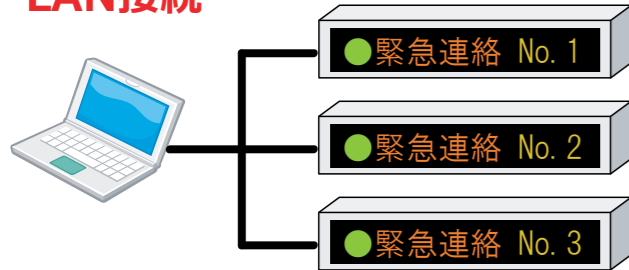

下図は大きさ比較のためのイメージです

64mm角

96mm角

160mm角

240mm角

300mm角

リアルタイム情報伝達ツール 多彩なインターフェースでニーズに応えます

パソコン接続タイプ

LAN接続

既存のLAN設備を利用してメッセージボードを接続することができ、低ランニングコストが実現できます。

※パソコンの専用ソフトをご利用いただくほか、お客様にて送信アプリケーションを作成頂くことも可能です。お気軽にご相談ください

RS232/422/485接続

シリアル通信で文章の書き換えを行います。機器組み込みなどにも適しています。RS232では最大15m。RS422/RS485では最大1000mの長距離伝送が可能です。