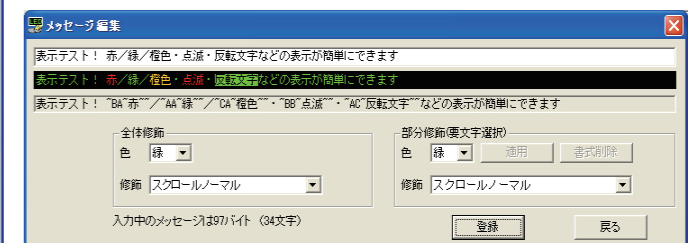

街の掲示板や自動販売機など

パソコンの専用ソフトを使ってカンタン入力

送信先選択画面

専用ソフトだけでなく、携帯電話などのメールを使っても送信が可能です。

※ LTE通信でLEDメッセージボードをご利用になる際は、ASP事業者との契約が必要です
※ 時事通信ニュース速報の受信には、ASP事業者とのオプション契約が必要です

専用ソフト「Led Board Transmitter」を使うことによって、文字単位で表示色、点滅、反転などの表示指定をして簡単に文章入力が出れます。文章を入力したら「送信」ボタンをクリックするだけで表示内容は即座に更新されます。また、「情報取得機能」を使ってメッセージボード内の登録文章をメールで確認することもできます。

編集画面

列車運行情報案内

通常時は禁煙の呼びかけなどを表示。
必要時には列車の運行案内を表示します

駅 イベント案内

イベントなどの開催案内などを表示します。時刻表示は1日に1回自動補正する機能を持っていますので駅周辺にも設置が可能です

駐車場案内

システムと連動し表示を切り替え、満車・空車などのお知らせをします。
高輝度LEDを使用しているので遠方から視認性抜群です。

防犯機能付き