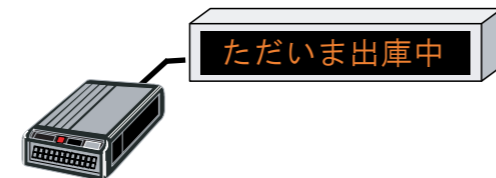

下図は大きさ比較のためのイメージです

64mm角

96mm角

160mm角

240mm角

300mm角

リアルタイム情報伝達ツール 多彩なインターフェースでニーズに応えます

パソコン接続タイプ

LAN接続

既存のLAN設備を利用してメッセージボードを接続することができ、低ランニングコストが実現できます。

※パソコンの専用ソフトをご利用いただくほか、お客様にて送信アプリケーションを作成頂くことも可能です。お気軽にご相談ください

RS232/422/485接続

シリアル通信で文章の書き換えを行います。機器組み込みなどにも適しています。RS232では最大15m。RS422/RS485では最大1000mの長距離伝送が可能です。

SDカードタイプ

SDメモリーカードに表示文章を保存するタイプです。表示内容の更新が頻繁でない場合に適しています。接点入力機能付きモデルは、外部からの信号入力によって表示内容を切り替えることもできます。

接点入力タイプ

センサ、スイッチ等

外部の接点入力によって表示内容を切り替えることができます。工場、駐車場などの用途に適しています。

有線リモコン接続タイプ

表示器専用リモコン(8ボタン)

文章をあらかじめ登録しておき、リモコンで表示文章の変更が行えます。登録文章はLANやRS、SDカードなどで書き換えることが可能です。定型文を表示したいお客様にオススメです。