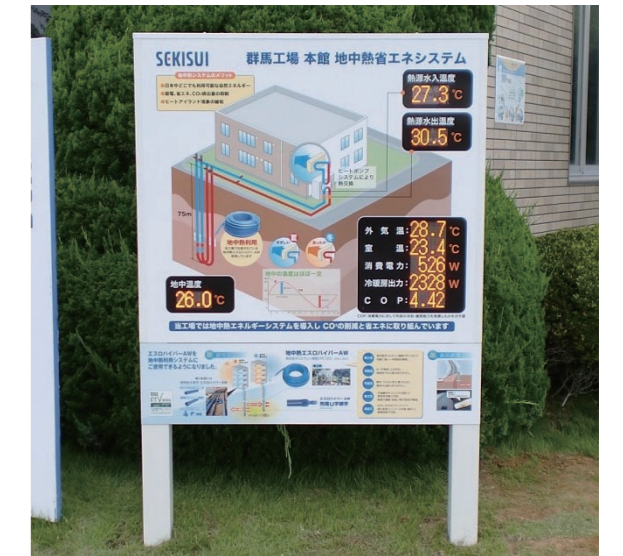

室内にボタンを設置。緊急事態発生時にボタンを押すと表示器が文字表示と警報音で周囲に知らせます。

高速道路パーキングエリア

公共性の高い時事通信ニュース速報を常時表示します。
また、自動販売機と連携して飲料を無償提供する機能を持っています

看板組み込み

電光表示させたい面積に応じて、LEDパネルの大きさ、枚数を選定でき、自由度の高いレイアウトが可能です

タクシー案内

空港でタクシーの行先案内を行います。
LANやRS接続等で遠隔操作が可能です。